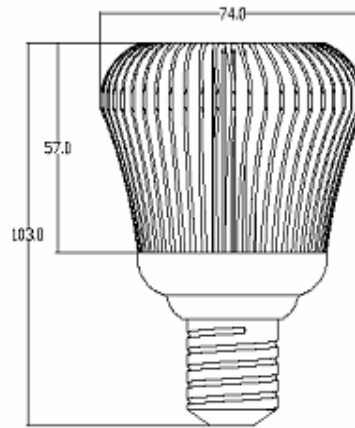

## Spot Light 7W

Ø75\*105mm(H)

### Specification / 产品规格

Base Type / 综合描述		Electrical/技术--电参数	
Base(Std designation) / 灯座	E27	Construction Current / 电流	2.8A
RoHS	Yes	Power Consumption / 输出功率	7W
CE	Yes	Input Voltage / 输入电压	AC 220-240V

Light Range/技术--光参数		Options/可选配置	
Colour temperature / 色温	Warm(3000K)/Cool(6500K)	Color Designation / 灯光色调	Warm / Cool White
Dimmable / 能否调光	No	Enclosure / 灯罩	Clear
Luminous flux / 光流量	Warm(700 lm)Cool(770 lm)	Base Type / 灯座	E26/27
Luminous Efficacy / 光效	Warm(100 lm/W)Cool(110 lm/W)		
Beam angle / 光束角度	45°		