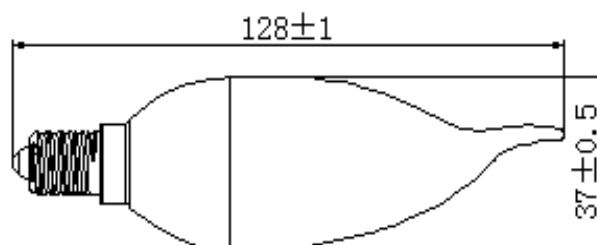

## Candle Bulb 2W

Ø37\*128mm

### Specification / 产品规格

Base Type / 综合描述		Electrical/技术--电参数	
Base(Std designation) / 灯座	E14	Construction Current / 电流	50mA
RoHS	Yes	Power Consumption / 输出功率	2W
CE	Yes	Input Voltage / 输入电压	AC 220-240V

Light Range/技术--光参数		Options/可选配置	
Colour temperature / 色温	Warm(3000K)/Cool(6500K)	Color Designation / 灯光色调	Warm /Cool White
Dimmable / 能否调光	No	Enclosure / 灯罩	Frost
Luminous flux / 光流量	Warm(108 lm)Cool(170 lm)	Base Type / 灯座	E12/E14
Luminous Efficacy / 光效	Warm(54 lm/W)Cool(85 lm/W)		
Beam angle / 光束角度	180°		