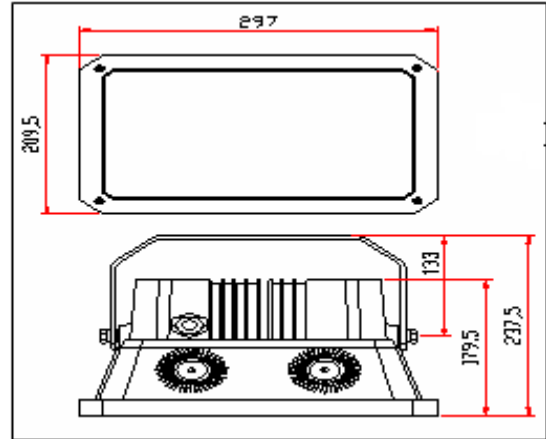

Flood Light Premium 24W