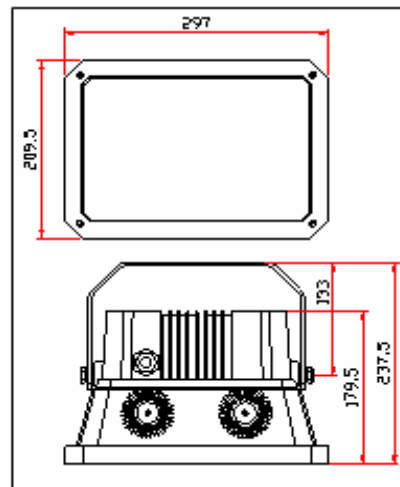

Flood Light Premium 36W

297*209.5*237.50mm

Specification / 产品规格

Base Type / 综合描述		Electrical/技术--电参数	
Base(Std designation)/ 灯座	Wire	Construction Current/电流	DC 350 mA
RoHS	Yes	Power Consumption/输出功率	36W
CE	Yes	Input Voltage/输入电压	AC110~240V

Light Range/技术--光参数		Options/可选配置	
Colour temperature/色温	Warm(3000K) / Cool(6500K)	Color Designation/灯光色调	Warm / Cool White
Dimmable/能否调光	No	Enclosure/灯罩	Clear Glass
Luminous flux/光流量	Warm(2400 lm)Cool(2640 lm)	Base Type/灯座	Cable
Luminous Efficacy/光效	Warm(100 lm/W)Cool(110 lm/W)		
Beam angle/光束角度	120°		

Rated Life/技术--寿命		Packaging/包装	
Rated Life/预计寿命	50,000 hours	Packing Size/Wgt per Piece	310*220*200mm/4kg
Ambient Temperature/环境温度	(-25 to 50)°C	Qty per box	1PC
IP Rating/防护等级	IP65	Packing Size/Wgt per Box	310*220*200mm/4kg

Ecco Sys Pte Ltd Mail:sales@ecco-sys.com Tel :(65)6447 8587 Fax:(65)6447 9493