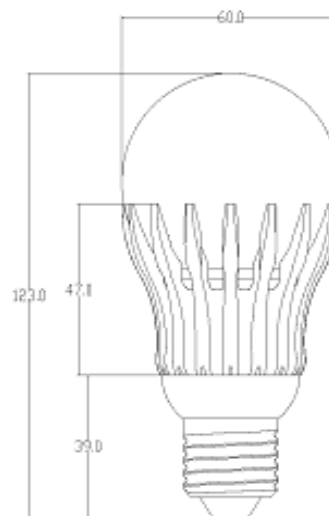

Light Bulb 4W

Ø60*123mm(H)

Specification / 产品规格

Base Type / 综合描述		Electrical/技术--电参数	
Base(Std designation) / 灯座	E27	Construction Current/电流	1.6A
RoHS	Yes	Power Consumption/输出功率	4W
CE	Yes	Input Voltage/输入电压	AC 220-240V

Light Range/技术--光参数		Options/可选配置	
Colour temperature / 色温	Warm(3000K) / Cool(6500K)	Color Designation / 灯光色调	Warm / Cool White
Dimmable / 能否调光	No	Enclosure / 灯罩	Frost
Luminous flux / 光流量	Warm(400 lm)Cool(440 lm)	Base Type / 灯座	E26/27
Luminous Efficacy / 光效	Warm(100 lm/W)Cool(110 lm/W)		
Beam angle / 光束角度	120°		