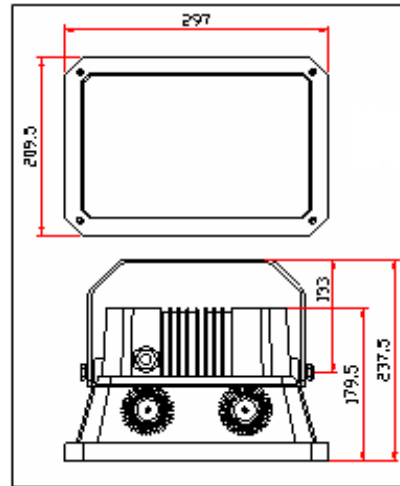

Flood Light Premium 36W

297*209.5*237.50mm

Specification / 产品规格

Base Type / 综合描述		Electrical/技术--电参数	
Base(Std designation)/ 灯座	Wire	Construction Current/电流	DC 350 mA
RoHS	Yes	Power Consumption/输出功率	36W
CE	Yes	Input Voltage/输入电压	AC110~240V

Light Range/技术--光参数		Options/可选配置	
Colour temperature/色温	Warm(3000K) / Cool(6500K)	Color Designation/灯光色调	Warm / Cool White
Dimmable/能否调光	No	Enclosure/灯罩	Clear Glass
Luminous flux/光流量	Warm(2400 lm)Cool(2640 lm)	Base Type/灯座	Cable
Luminous Efficacy/光效	Warm(100 lm/W)Cool(110 lm/W)		
Beam angle/光束角度	120°		

Rated Life/技术--寿命		Packaging/包装	
Rated Life/预计寿命	50,000 hours	Packing Size/Wgt per Piece	310*220*200mm/4kg
Ambient Temperature/环境温度	(-25 to 50)°C	Qty per box	1PC
IP Rating/防护等级	IP65	Packing Size/Wgt per Box	310*220*200mm/4kg