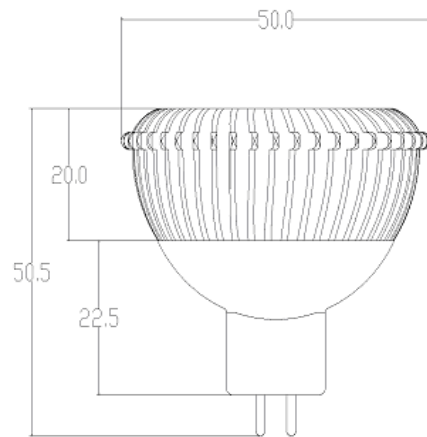

Spot Light 3W A

Ø50*50.5mm(H)

Specification / 产品规格

Base Type / 综合描述		Electrical/技术--电参数	
Base(Std designation) / 灯座	MR16	Construction Current / 电流	1.2A
RoHS	Yes	Power Consumption / 输出功率	3W
CE	Yes	Input Voltage / 输入电压	DC 12V

Light Range/技术--光参数		Options/可选配置	
Colour temperature / 色温	Warm(3000K)/Cool(6500K)	Color Designation / 灯光色调	Warm / Cool White
Dimmable / 能否调光	No	Enclosure / 灯罩	Clear/Frost
Luminous flux / 光流量	Warm(300 lm) Cool (330 lm)	Base Type / 灯座	MR16 / GU10
Luminous Efficacy / 光效	Warm (100 lm/W) Cool (110 lm/W)		
Beam angle / 光束角度	45°		

Rated Life/技术--寿命		Packaging/包装	
Rated Life / 预计寿命	30,000 hours	Packing Size/Wgt per Piece	1PC/54*54*57mm/52g
Ambient Temp / 环境温度	(-25 to 50)°C	Qty per box	90PCS
		Packing Size/Wgt per Box	339*282*215mm/6KG