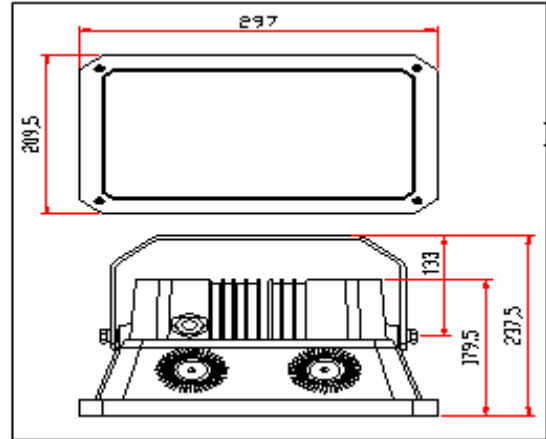

Flood Light Premium 24W

Specification / 产品规格

297*209.5*237.50mm

Base Type / 综合描述		Electrical/技术--电参数	
Base(Std designation)/ 灯座	Wire	Construction Current/电流	DC 350 mA
RoHS	Yes	Power Consumption/输出功率	24W
CE	Yes	Input Voltage/输入电压	AC110~240V

Light Range/技术--光参数		Options/可选配置	
Colour temperature/色温	Warm(3000K) / Cool(6500K)	Color Designation/灯光色调	Warm / Cool White
Dimmable/能否调光	No	Enclosure/灯罩	Clear Glass
Luminous flux/光流量	Warm(2400 lm)Cool(2640 lm)	Base Type/灯座	Cable
Luminous Efficacy/光效	Warm(100 lm/W)Cool(110 lm/W)		
Beam angle/光束角度	120°		

Rated Life/技术--寿命		Packaging/包装	
Rated Life/预计寿命	50,000 hours	Packing Size/Wgt per Piece	310*220*200mm/4kg
Ambient Temperature/环境温度	(-25 to 50)°C	Qty per box	1PC
IP Rating/防护等级	IP65	Packing Size/Wgt per Box	310*220*200mm/4kg